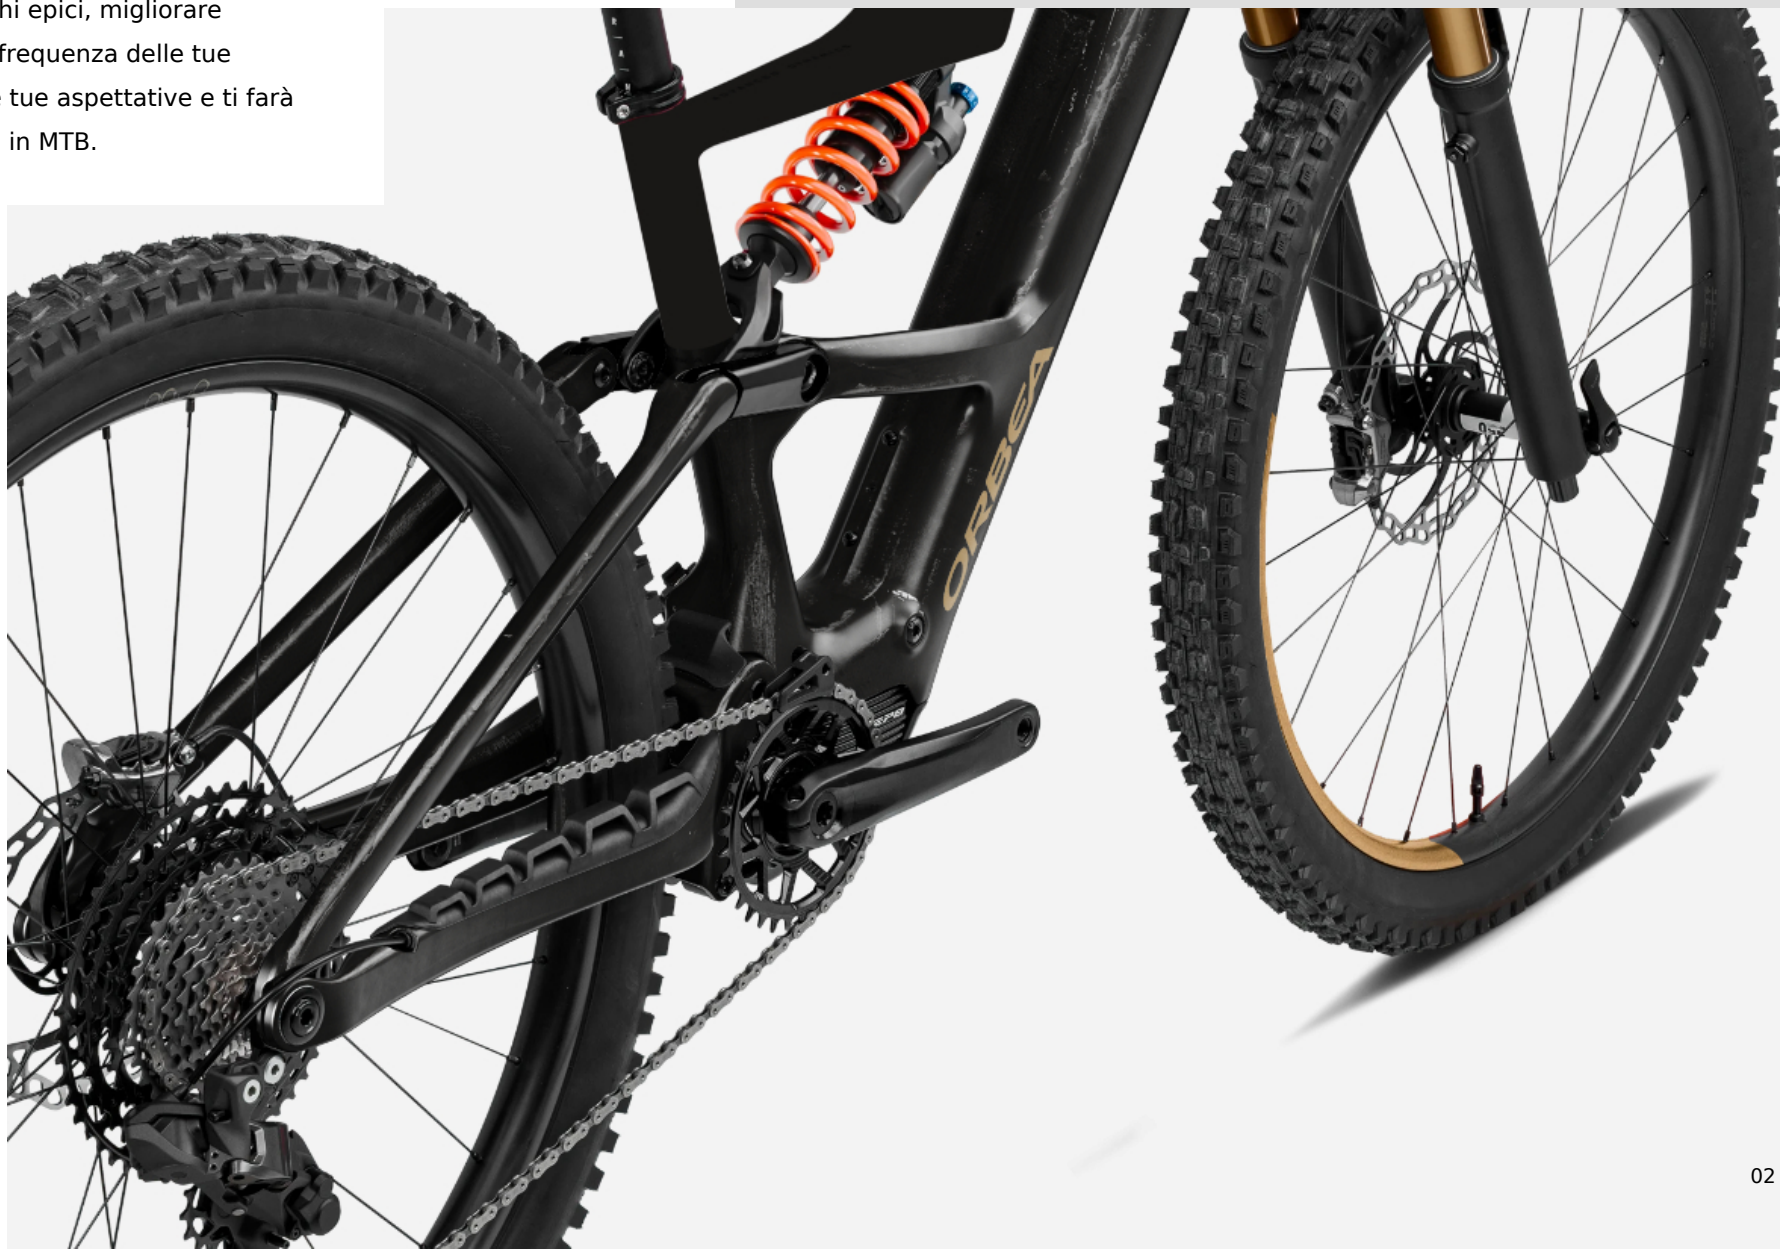

DESIGN YOUR RIDE

ECCO LA TUA NUOVA

REF:
TAGLIA:

Rise è una bicicletta progettata per espandere la tua esperienza trail e avvicinarti a vivere il momento.

Rise ti fa sentire che una bici "meno elettrica" è "più bicicletta". Che il tuo desiderio sia percorrere distanze maggiori, raggiungere luoghi epici, migliorare l'efficienza o aumentare la frequenza delle tue avventure, Rise supererà le tue aspettative e ti farà scoprire un nuovo standard in MTB.

ERGONOMIA

Lunghezza dello sterzo

40

VERNICE

| | |
|-------------------------------|----------------------|
| Rifinitura | Vernice opaca |
| Colore principale del telaio | Carbon Raw |
| Colore secondario del telaio | Carbon Raw |
| Colore dettaglio del telaio | No color |
| Logo Orbea | Metallic Golden Sand |
| Logo Rise | Black |
| Vari loghi (Steep & Deep,...) | Black |
| Logo Advanced Dynamics | Black |