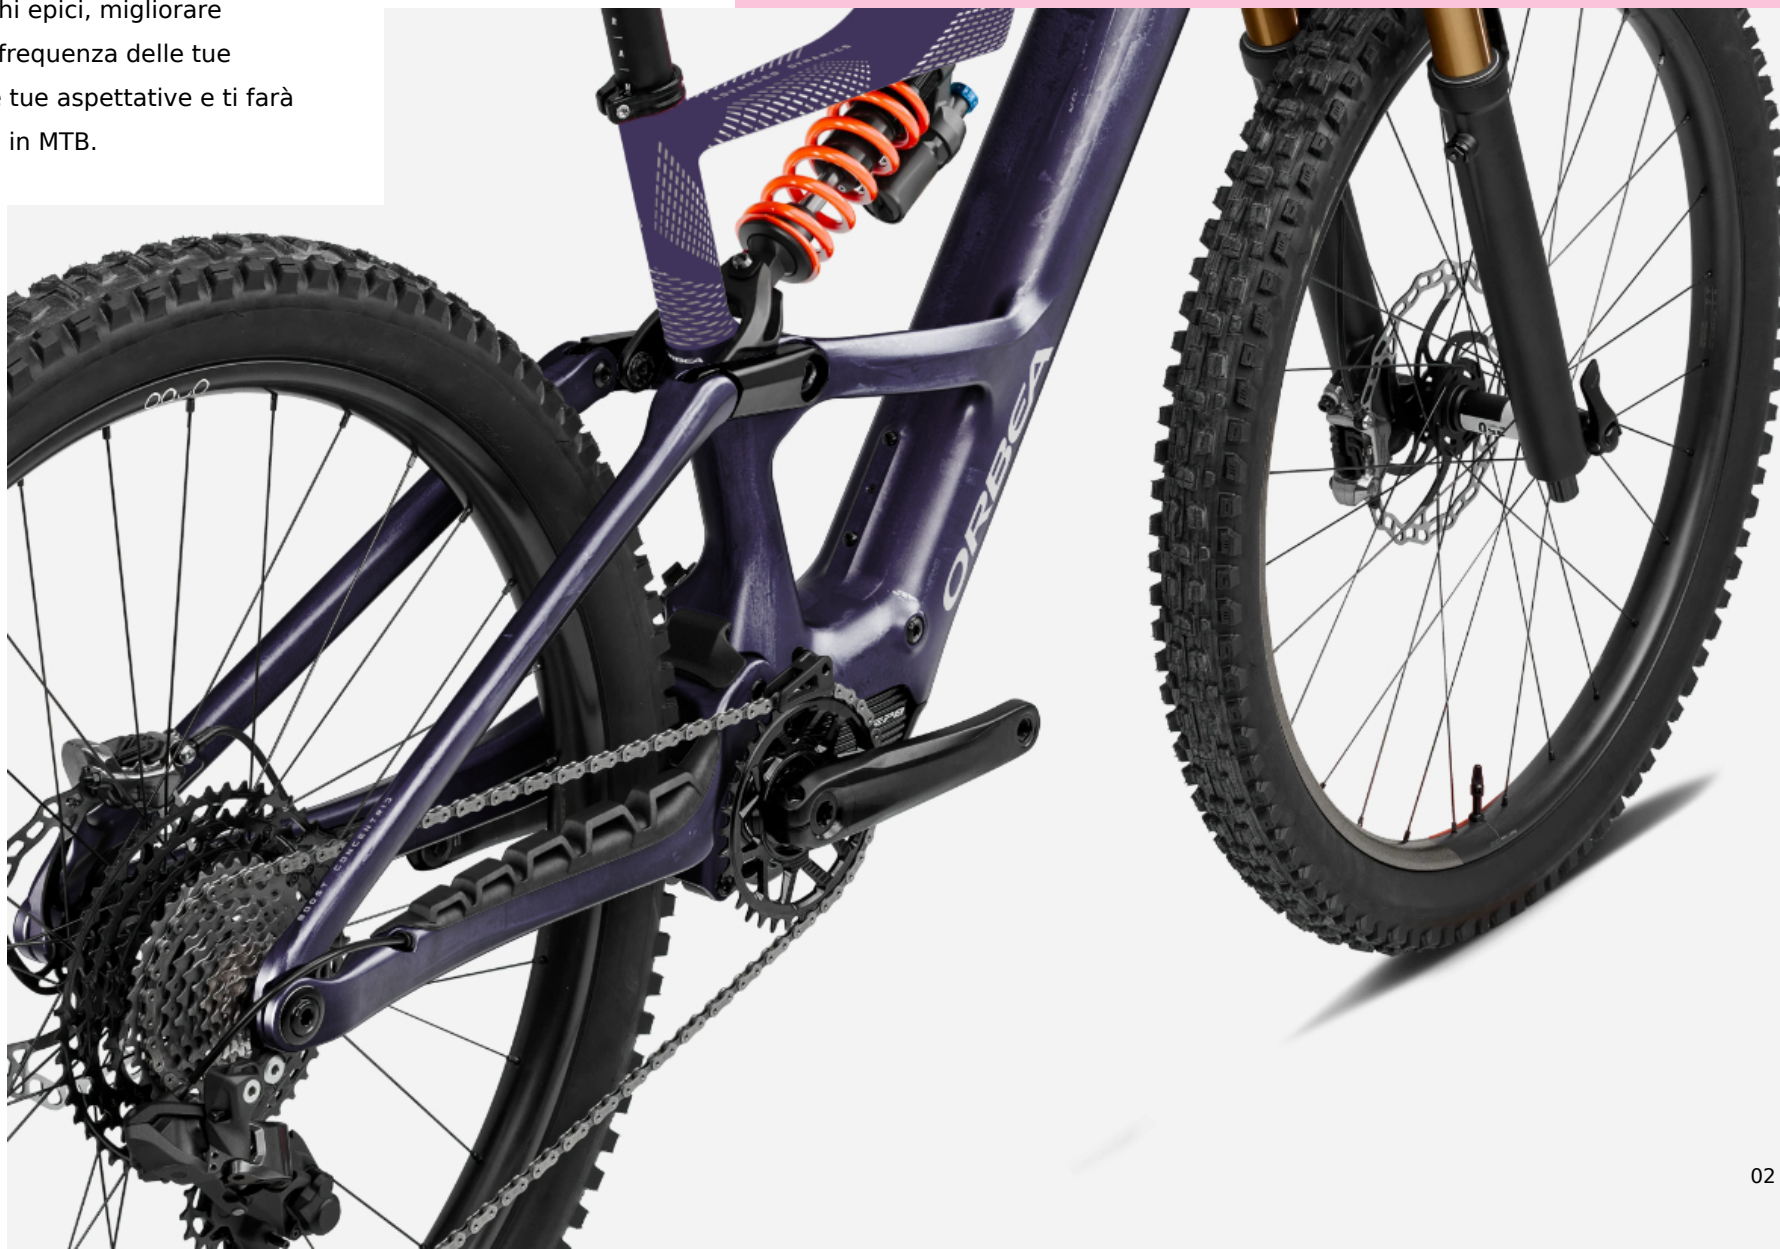

DESIGN YOUR RIDE

ECCO LA TUA NUOVA

REF: S397TTCC

TAGLIA: XL

Rise è una bicicletta progettata per espandere la tua esperienza trail e avvicinarti a vivere il momento.

Rise ti fa sentire che una bici "meno elettrica" è "più bicicletta". Che il tuo desiderio sia percorrere distanze maggiori, raggiungere luoghi epici, migliorare l'efficienza o aumentare la frequenza delle tue avventure, Rise supererà le tue aspettative e ti farà scoprire un nuovo standard in MTB.

COMPONENTI

| | |
|-------------------|--|
| Telaio | Orbea Rise LT OMR 2025, 150mm travel, 29" wheels, Concentric Boost 12x148 |
| Batteria | Orbea Internal 630Wh |
| Guarnitura | e*thirteen Helix Core e*spec Direct Mount 32T 55mm ChainLine |
| Pedivella | Shimano Steps EM600 |
| Serie sterzo | Alloy 1-1/2", Black Oxidated Bearing |
| Leve | Shimano SLX M7100 I-Spec EV |
| Pignoni | Shimano CS-M7100 10-51t 12-Speed |
| Catena | Shimano M7100 |
| Pneumatico | Maxxis Minion DHR II 2.40" WT FB 120 TPI 3C MaxxTerra Exo+ TR |
| Remoto Reggisella | Shimano SL-MT500 I-Spec EV |
| Tendicatena | Orbea eBike chainguide |
| Motore | Shimano EP801 RS Gen2 MC |
| Impugnatura | Ergon GE10 |
| caricatore | Orbea 2.Generation eBike Smart charger 42V/2-4A |
| Remote | EN600-L |
| | N/A |
| Strumenti | OC FLP Multitool MT-20, Hex 2, 3, 4, 5 + OC Rear axle lever (Hex 6 & valve core removal) |
| Computer Mount | OC Computer Mount CM-05, Garmin/Sigfox otros |
| Manubrio | OC Mountain Control MC10 Carbon, Rise 35, Width 800 |
| Link | BLACK |
| Dischi Freno | Galfer Shark Rotors 203mm front / 203mm rear |
| Reggisella | Fox Transfer Factory Kashima Dropper 31,6x541/310mm |
| Ammortizzatore | Fox DHX Factory 2-Pos Adjust cm tune 210x65mm 550lbs |
| Forcella | Fox 36 Float Factory 160 Grip X QR15x110 Kashima WHITE |